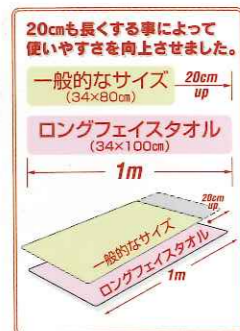

CLEAR  
泡スプレー

キキカット

発注番号/ソ18-19 花王キュキュット泡スプレーセット(手提げタイプ)

ポケット付き  
のしカード

- 内容/花王台所用洗剤 花王キュキュット (クリア泡スプレー) ×1本  
花王台所用洗剤 花王キュキュット (クリア除菌) ×1本  
花王台所用洗剤 花王キュキュット (マスカットの香り) ×1本
- バッグサイズ/約 26.5 × 16.0 × 5.5cm ●個/20

¥1,500  
(税別)

風雅集

2タイプのフェイスタオルを  
それぞれ1枚ずつ入れて  
セットしました。  
ロングサイズなので使いやすい。

発注番号/ソ18-20 風雅集 ロングサイズフェイスタオル2枚組

のしカード orA4  
ポケット包装

FG2015(TT9ZZ2015)

- サイズ/ロングサイズフェイスタオル刺しゅう入り約 34 × 100cm × 1本  
ロングサイズフェイスタオル片面ガーゼ約 34 × 100cm × 1本
- 品質/綿 100%
- 箱サイズ/約 35.0 × 24.0 × 6.0cm ●個/40