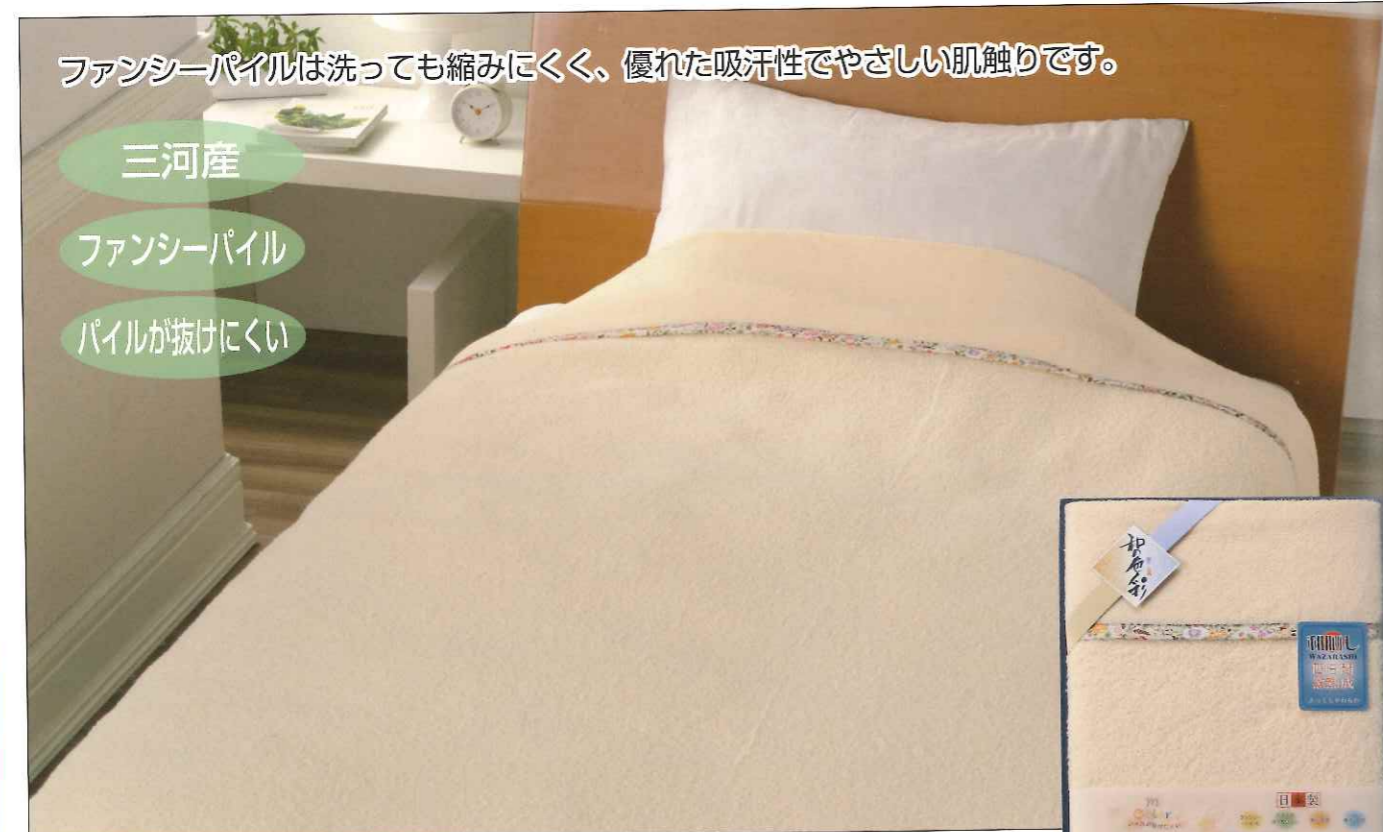

ふとんとすっぽり包み込む

発注番号/ソ18-112 クロスロード(CROSSROAD) フланネル 足もとあったか毛布

NO24650 (BB9SZ24650)

- サイズ/約 140 × 200cm ●カラー/ベージュ
- 品質/ポリエステル 100%
- 箱サイズ/約 35.0 × 50.0 × 8.5cm
- 裾/16

¥6,000  
(税別)

CROSS ROAD  
PERSONS

ニューマイヤー 足もとポケット付 しなやかな感触 丸洗いOK! 紙袋サイズ大 A3